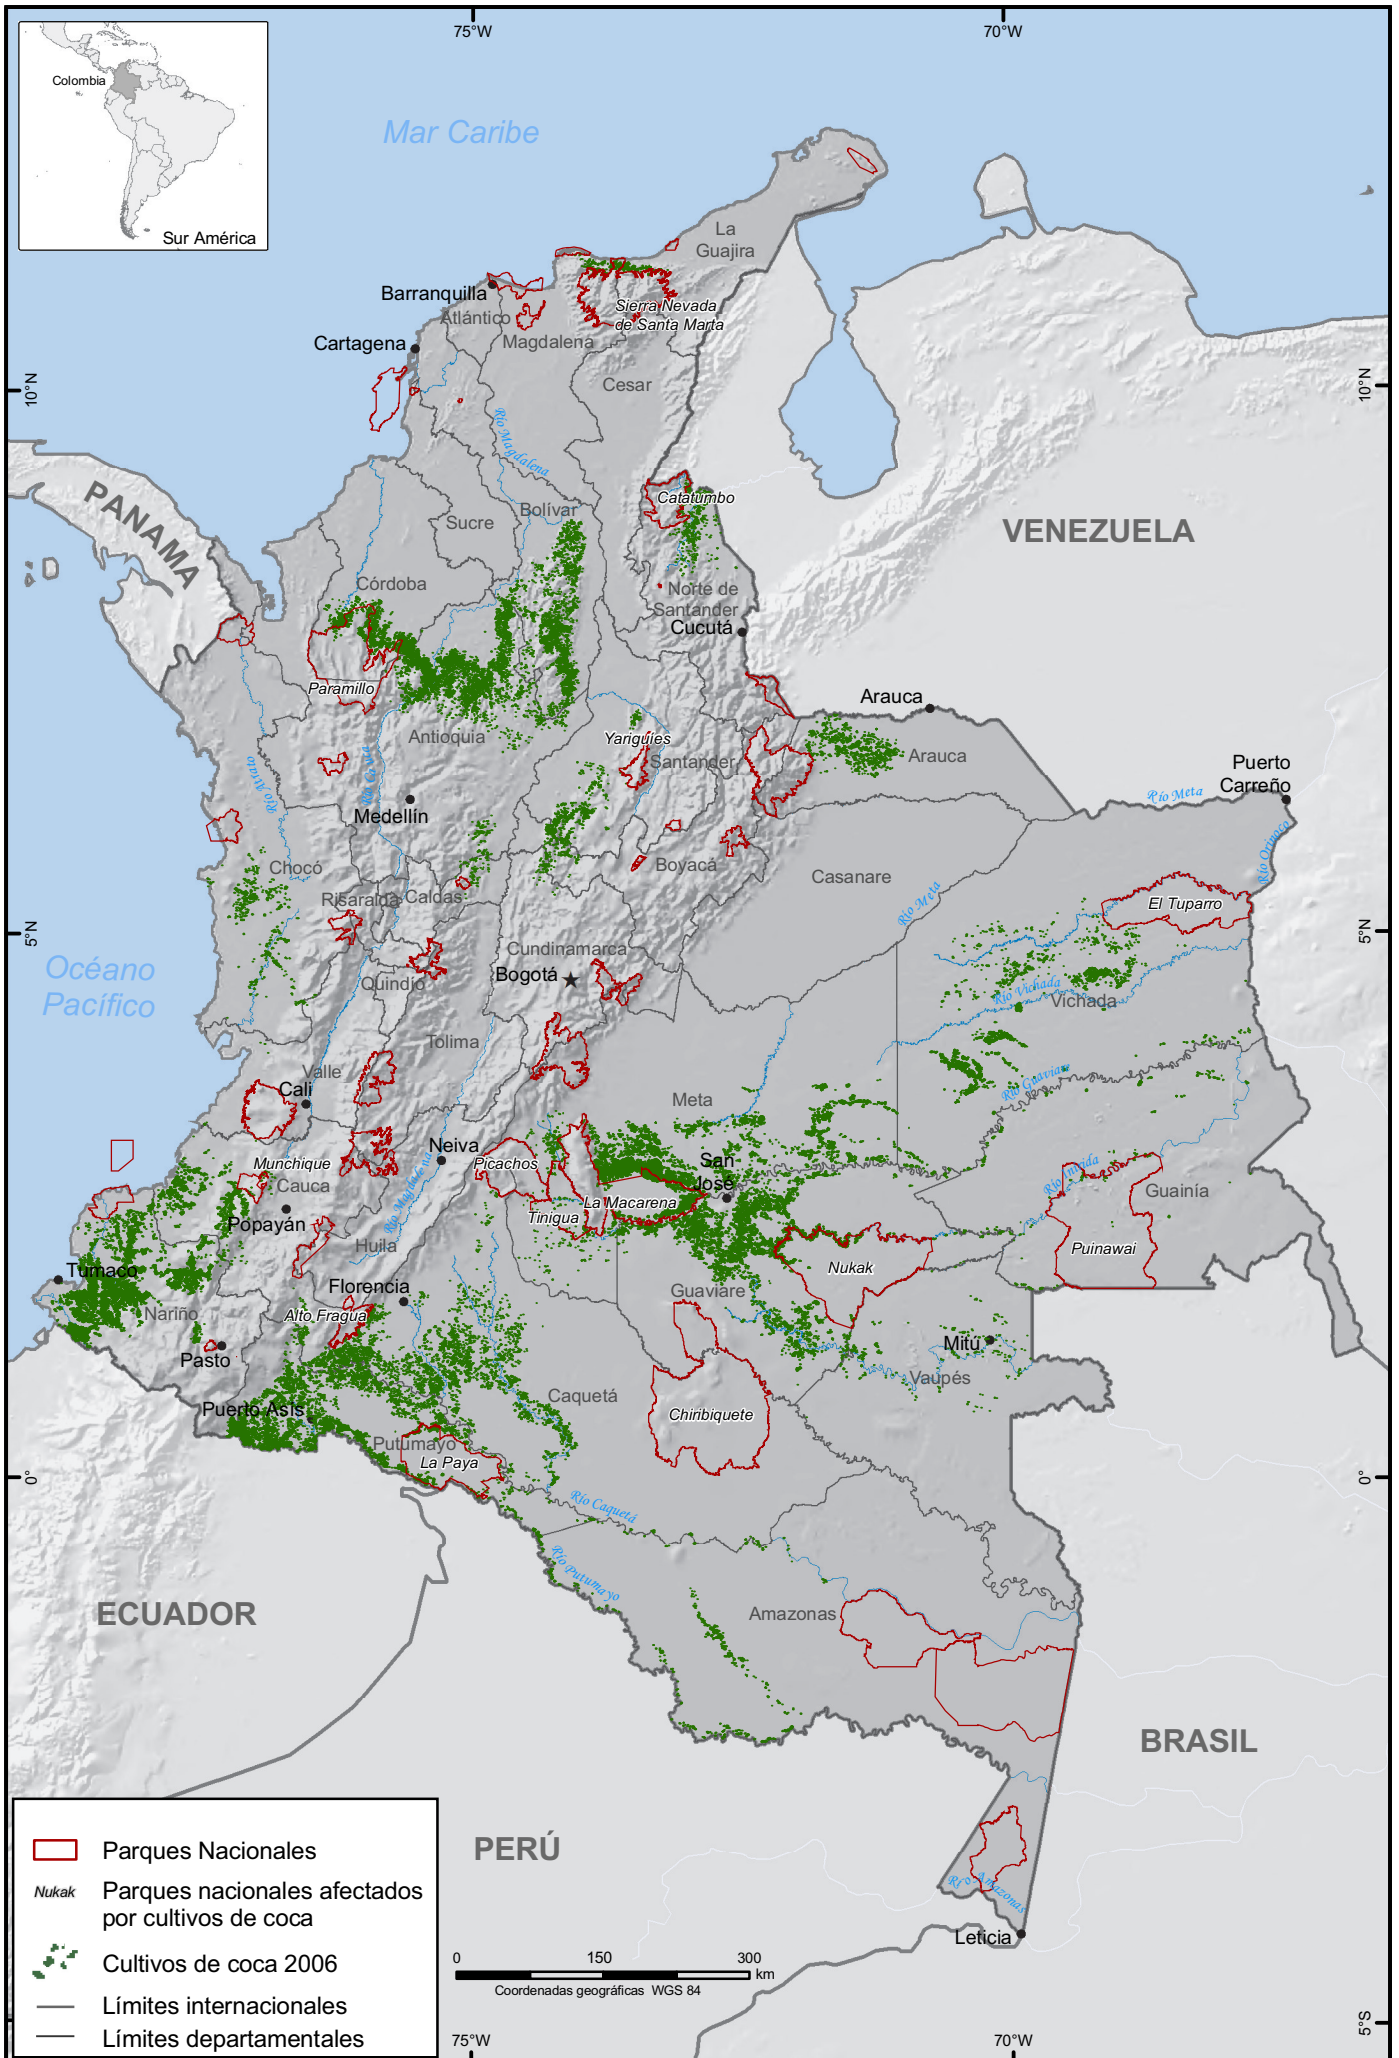

Parques Nacionales y cultivos de coca en Colombia, 2006

Fuentes: para cultivos ilícitos: Gobierno de Colombia - Sistema de monitoreo apoyado por UNODC; para Parques Nacionales: UAESPNN
 Los límites, nombres y títulos usados en este mapa no constituyen reconocimiento o aceptación por parte de las Naciones Unidas