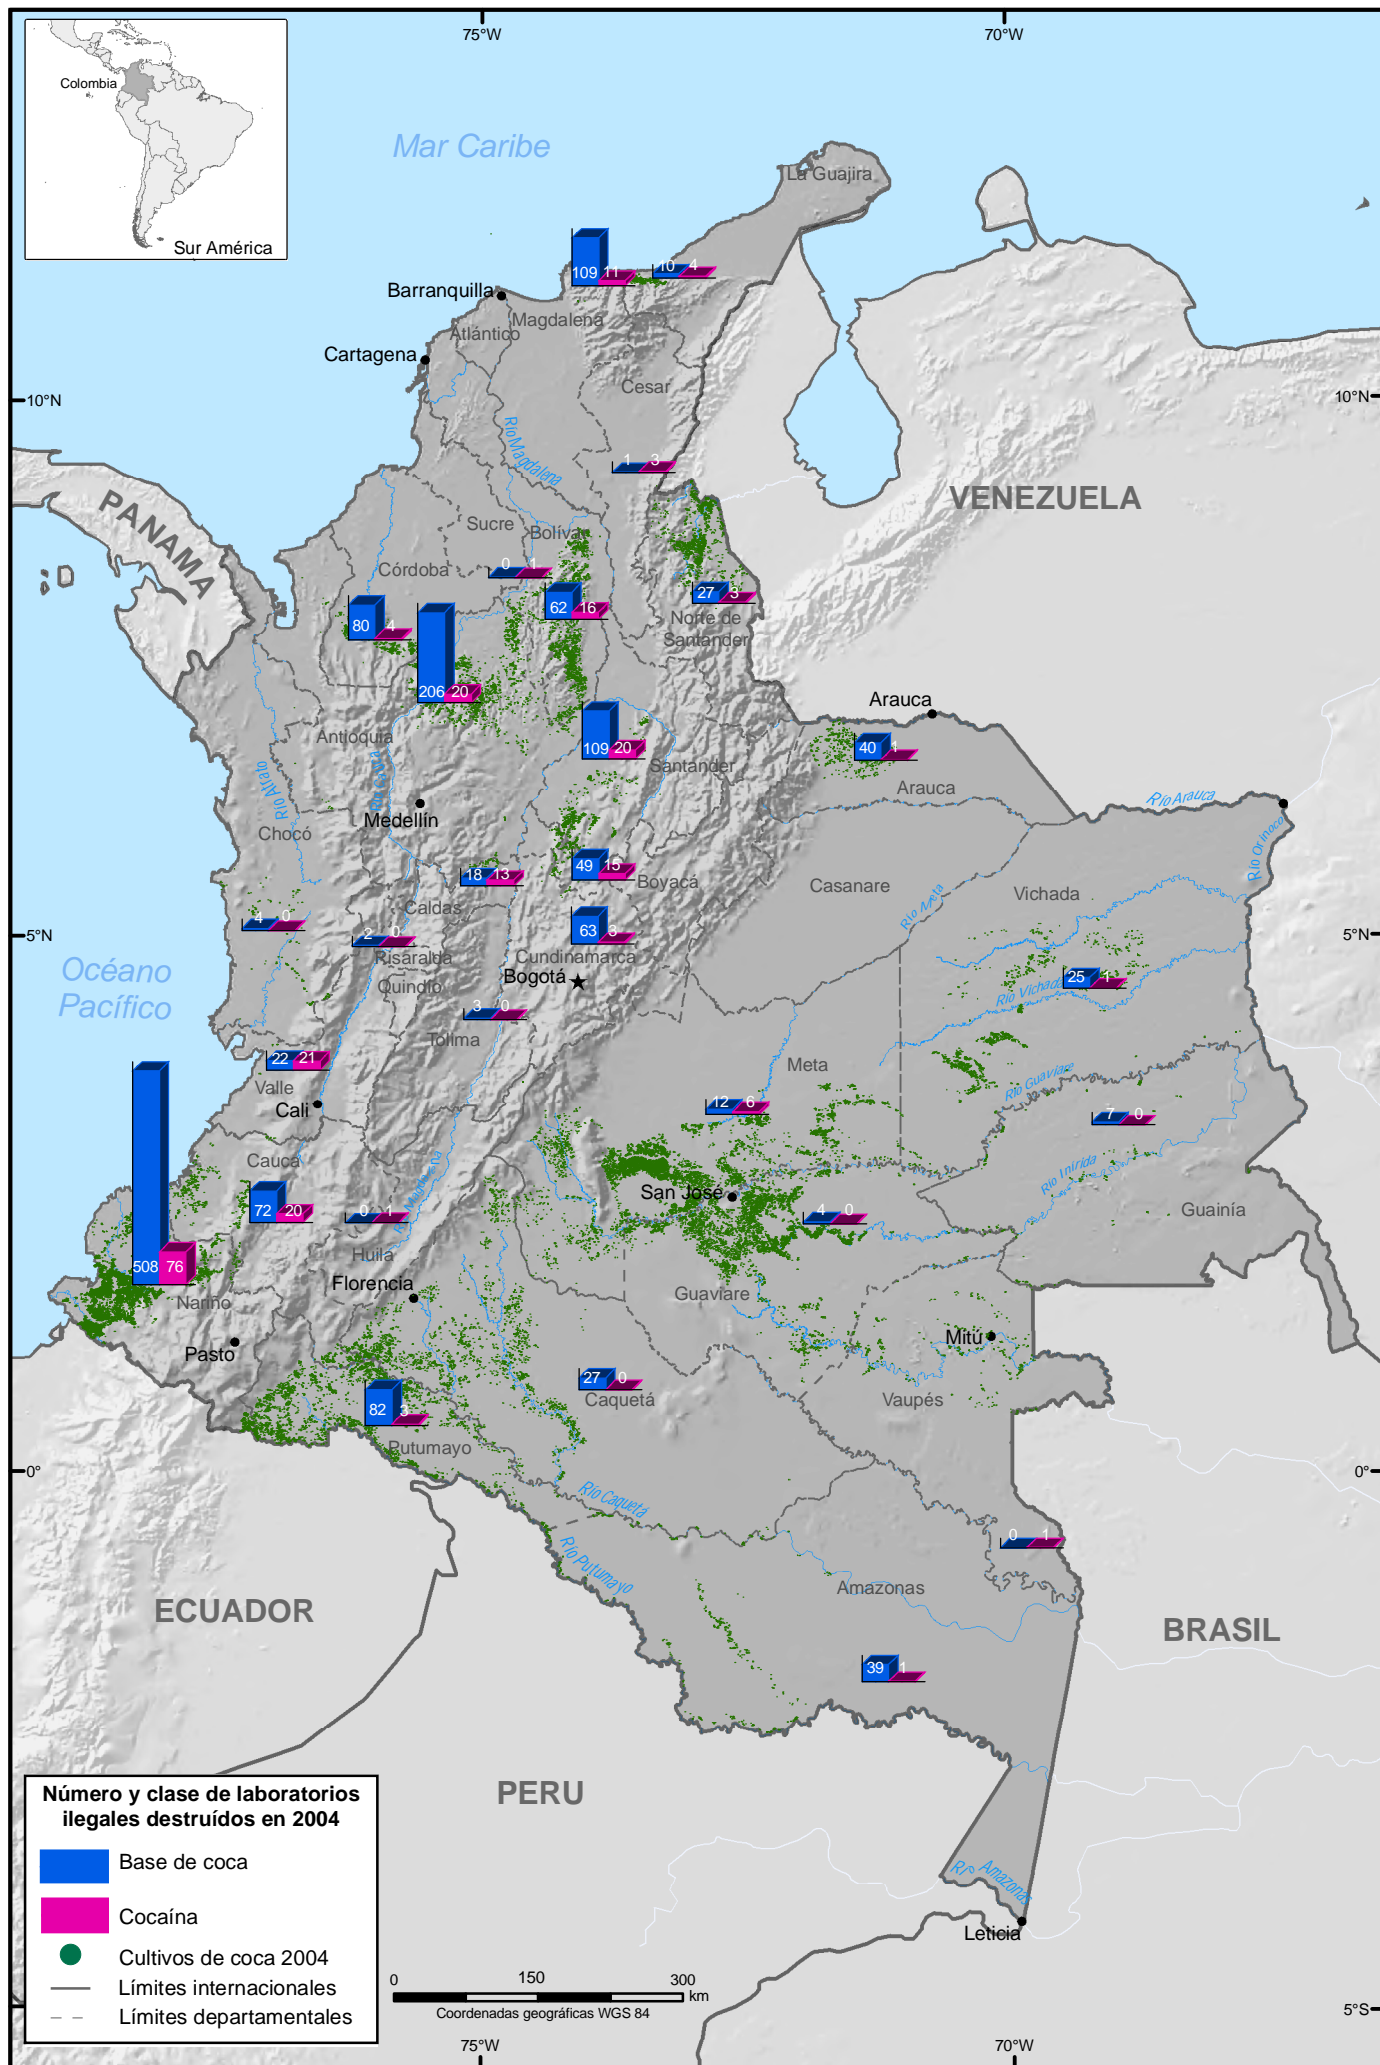

Laboratorios clandestinos destruidos y cultivos de coca en Colombia, 2004

Fuentes: para cultivos ilícitos Gobierno de Colombia - Sistema de monitoreo apoyado por UNODC; para laboratorios destruidos: DNE
 Los límites, nombres y títulos usados en este mapa no constituyen reconocimiento o aceptación por parte de las Naciones Unidas