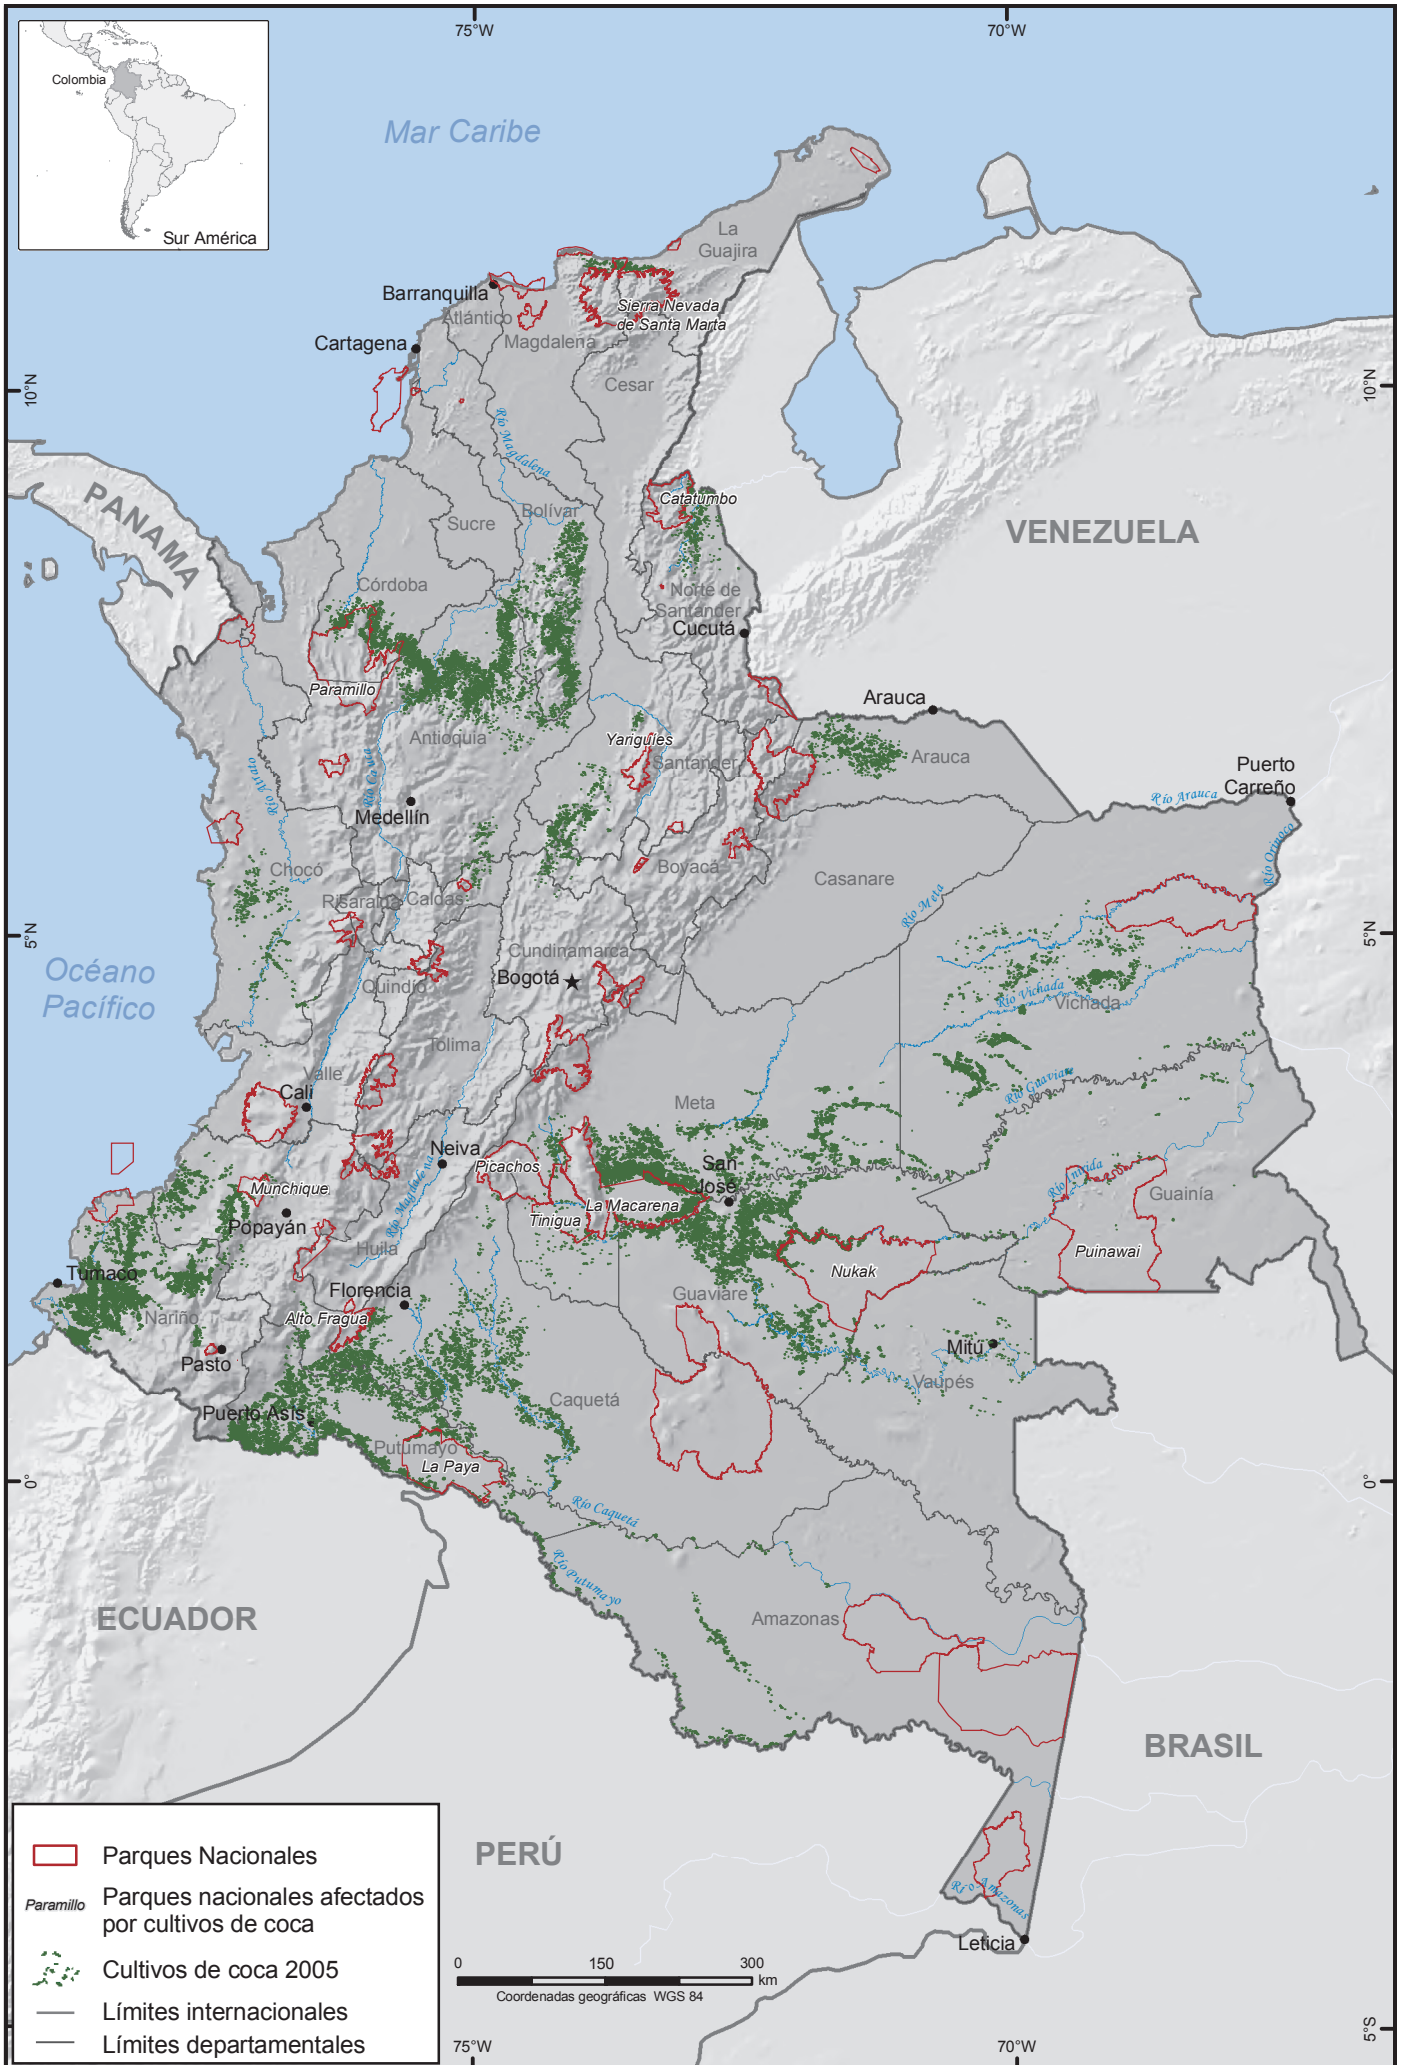

Parques Nacionales y cultivos de coca en Colombia, 2005

Fuentes: para cultivos ilícitos: Gobierno de Colombia - Sistema de monitoreo apoyado por UNODC; para Parques Nacionales: UAESPNN
Los límites, nombres y títulos usados en este mapa no constituyen reconocimiento o aceptación por parte de las Naciones Unidas